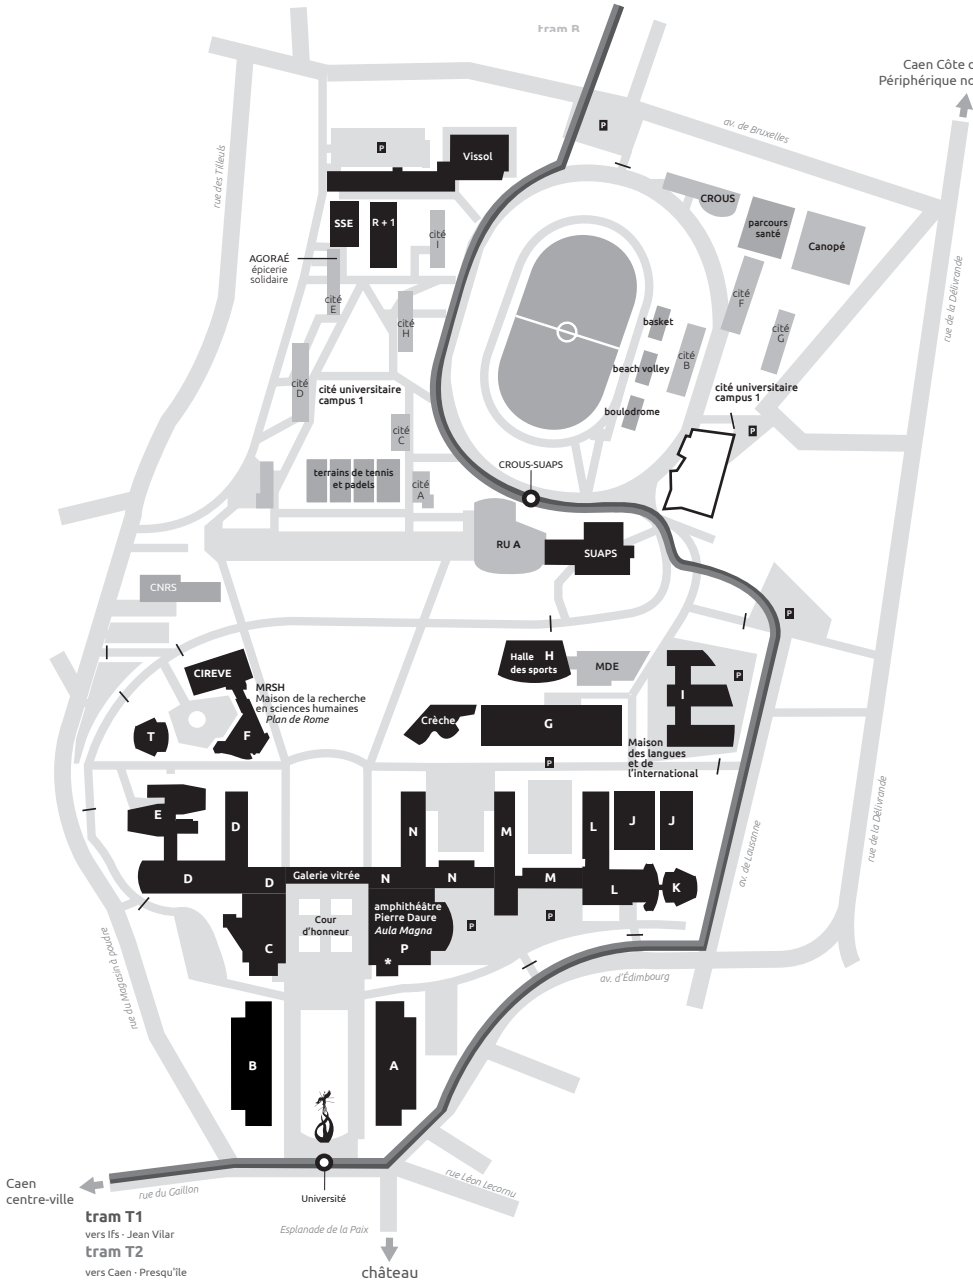

**tram T1**  
vers Hérouville St-Clair  
**tram T2**  
vers Campus 2

Caen Côte de Nacre  
Périphérique nord (sortie 5)

Caen centre-ville  
**tram T1**  
vers ifs - Jean Vilar  
**tram T2**  
vers Caen - Presqu'île